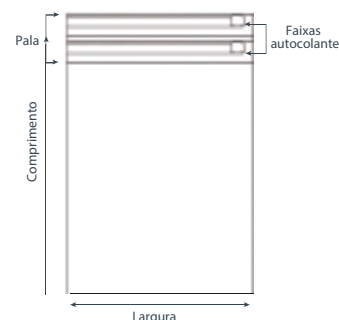

7. PRODUTOS LOGÍSTICOS

7.3 Envelopes de Papel Kraft - Bolsa Papel / Mailing Paper bags

- Envelope em papel Kraft com duas tiras duplas com picotado para poder reenviar as suas devoluções.
- Envelope **100% reciclado** e totalmente **reciclável**.
- Possibilidade de **impressão**.
- Com Fole de Fundo

FICHA TÉCNICA DO PRODUTO

Composição base	Papel Kraft 100% Reciclado Castanho; Dupla Tira Autoadesiva
Espessura	110 g/m ²
Peso Máximo	0.5-2 Kg
Dimensão da Pala	80mm
Dimensões externas do envelope:	200 x 250 + 60mm - Caixas c/ 500 unidades 250 x 330 + 60mm - Caixas c/ 500 unidades 405 x 480 + 80mm - Caixas c/ 300 unidades 600 x 480 + 140mm - Caixas c/ 200 unidades
Apresentação	Em caixa de cartão com 500, 300 ou 200 unidades
Características mais importantes	Papel Reciclado Papel 100% reciclável Fole de Fundo Boas propriedades de barreira de proteção

Nota: As medidas LxC (mm) são tiradas com base na largura e comprimento do saco. Tolerância nas medidas é de ± 3 mm.

OUTRAS CARACTERÍSTICAS

OUTRAS	COLA
Fita adesiva permanente	Hot Melt

COLA HOTMELT

Cola Hotmelt sensível à pressão utilizada para o fabrico de artigos auto-adesivos, à base de resinas sintéticas.